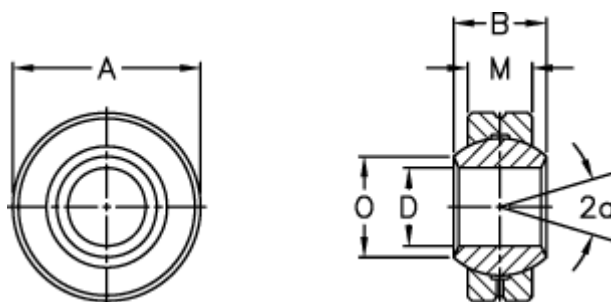

Varenummer: 03355123
Beskrivelse: Fluro ledleje GXO 12.30

Mål

a (grader)	= 13
Ah6	= 30
B	= 16
DH7	= 12
Dynamisk radial belastning C (kN)	= 13
M	= 12
O	= 15.4
Statisk radial belastning C0 (kN)	= 113.5

Vægt (g) = 58